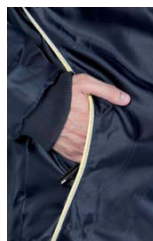

SPORTS 5070 Parka Desportiva Grecia

PARKA - CASACO DESPORTIVA / HOMEM

Adulto | Caixa / 10 Unit. | Pacote / 1 Unit.

S M L XL XXL

Criança | Caixa / 10 Unit. | Pacote / 1 Unit.

8 12 16

Qualidade: Exterior: 100% poliéster oxford, 100 grs/m². Interior: 100% poliéster acolchoado, 1801 - 50grs/m².
Produto: Tecido exterior impermeável. Forro polar no interior Gola e capuz. Fecho central com duplo cursor, carcela, pegas personalizadas e botões automáticos. Cortes nas mangas e parte frontal com vivos na cor e reflector. 2 bolsos exteriores com fecho e pega personalizada. 1 bolso interior. Punhos canalé elastano 2x2. Capuz removível com cordão ajustável e velcro.