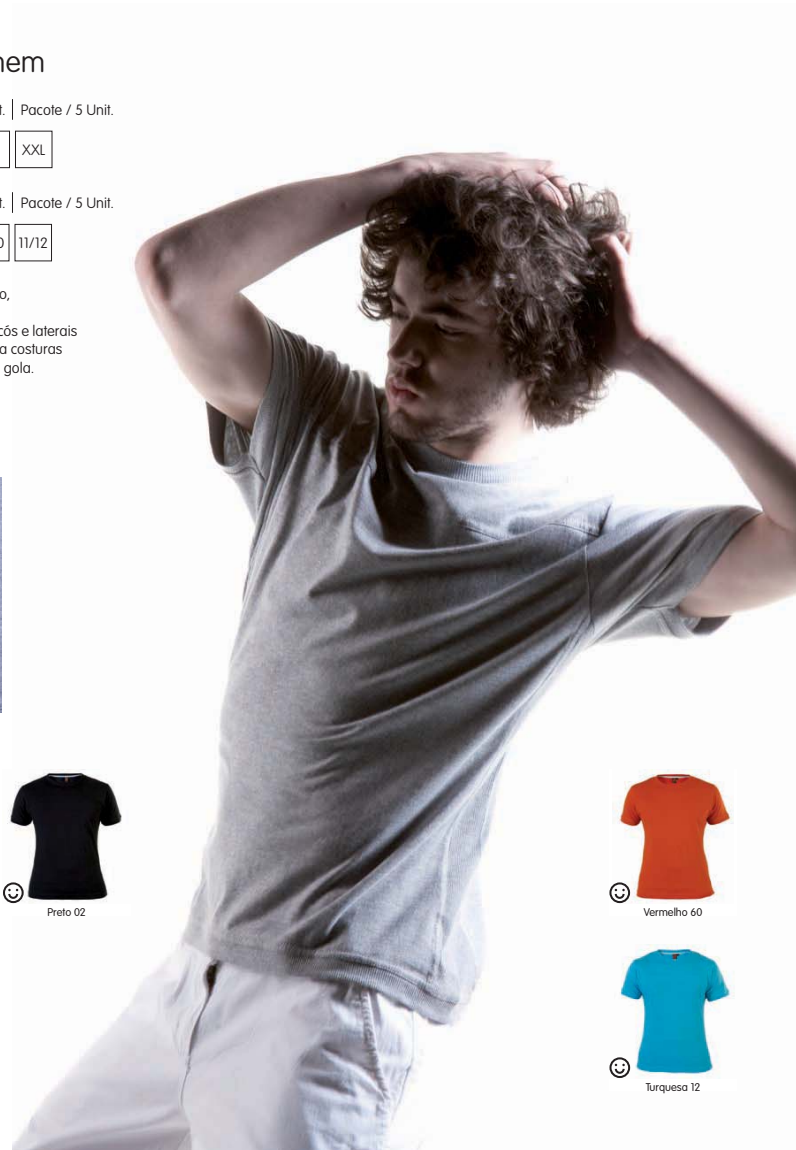

CASUAL
6400
Cannes Homem

Adulto | Caixa / 50 Unit. | Pacote / 5 Unit.

S M L XL XXL

Criança | Caixa / 50 Unit. | Pacote / 5 Unit.

3/4 5/6 7/8 9/10 11/12

Qualidade: 100% algodão, ponto liso 160 grs/m².
Produto: Gola, mangas, cós e laterais de ponto canalé 2x2. Tapa costuras de desenho reforçado na gola. Corte canesú frontal.

Disponível Criança